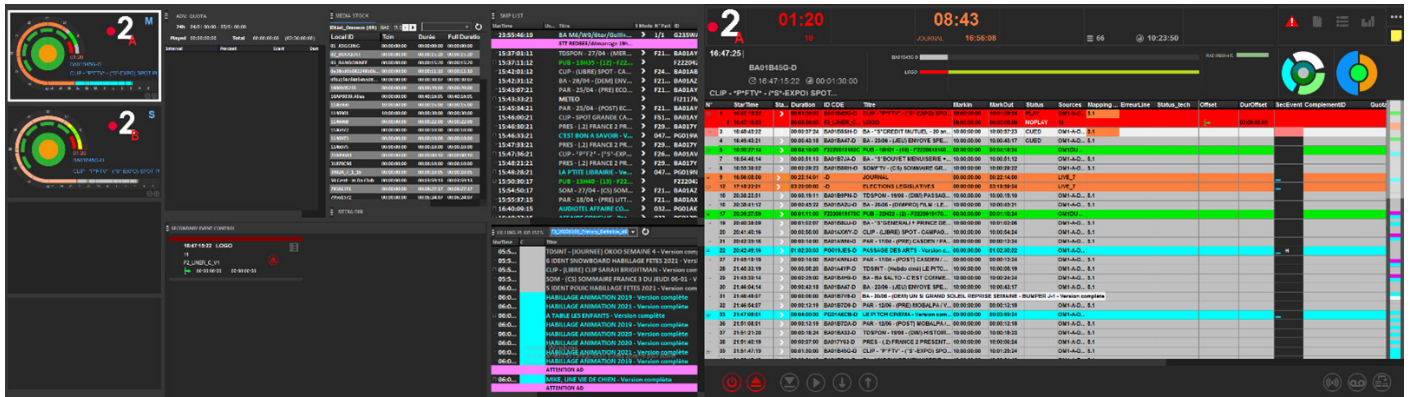

Interface utilisateurs

Ce système d'automation de nouvelle génération traite systématiquement tous les workflows définis.

## Supervision et interface épurée

### Supervisez votre canal à travers une timeline non-linéaire dans un environnement épuré!

Lorsque la timeline commence à se courber, elle affiche les 45 prochaines minutes de votre playlist. En un clin d'œil, vous pouvez voir toutes les catégories clés (publicités, live ...). De plus, le cercle intérieur est un outil de supervision technique !

## Définissez votre propre interface utilisateur !

L'interface est divisée en emplacements. Le client décide ce que ces emplacements contiendront. Il peut s'agir d'un mélange de 16 canaux d'automatisation, de la médiathèque, des événements secondaires, du quota de publicité, de la liste de diffusion ou de la supervision de tous les appareils de radiodiffusion contrôlés.