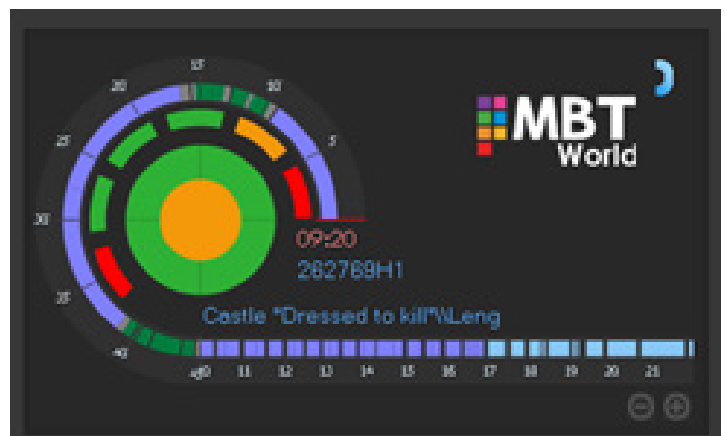

Supervision et interface épurée

Supervisez votre canal à travers une timeline non-linéaire dans un environnement épuré!

Lorsque la timeline commence à se courber, elle affiche les 45 prochaines minutes de votre playlist. En un clin d'œil, vous pouvez voir toutes les catégories clés (publicités, live ...). De plus, le cercle intérieur est un outil de supervision technique !

Enfin un environnement épuré : si rien ne se passe sur votre canal, il n'y a pas besoin de pop-ups et d'alarmes. Dans ce système, quand il y a un avertissement, l'opérateur ne le manquera pas. C'est cela la supervision du XXIème siècle.