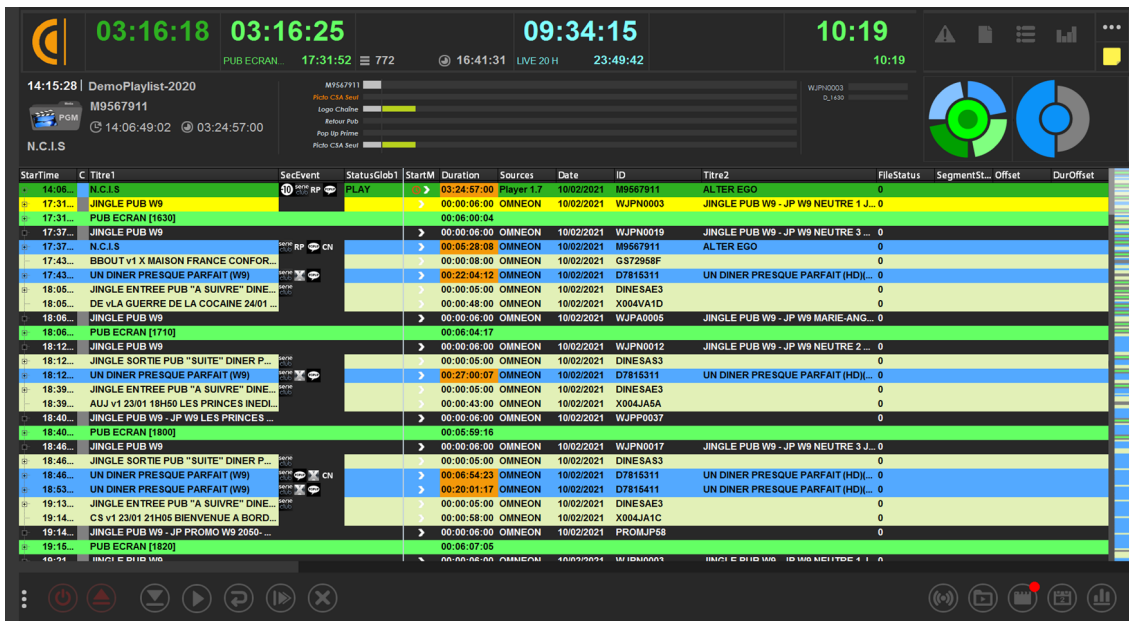

Interface utilisateurs

Ce système d'automation de nouvelle génération traite systématiquement tous les workflows définis.

## Supervision et interface épurée

### Supervisez votre canal à travers une timeline non-linéaire dans un environnement épuré!

Lorsque la timeline commence à se courber, elle affiche les 45 prochaines minutes de votre playlist. En un clin d'œil, vous pouvez voir toutes les catégories clés (publicités, live ...). De plus, le cercle intérieur est un outil de supervision technique !

## Définissez votre propre interface utilisateur !

L'interface est divisée en emplacements. Le client décide ce que ces emplacements contiendront. Il peut s'agir d'un mélange de 16 canaux d'automatisation, de la médiathèque, des événements secondaires, du quota de publicité, de la liste de diffusion ou de la supervision de tous les appareils de radiodiffusion contrôlés.